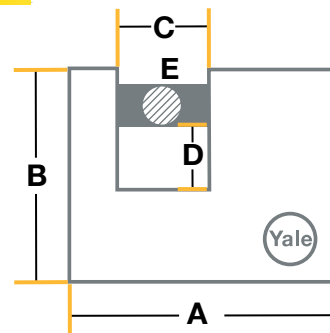

Candado serie Sueca 124

Candado serie sueca.

Información técnica

Candado de doble bloqueo anti-cizalla, anti-segueta y contra la interperie.
Retiene la llave con el candado abierto.

Operación

Mecánica.

Cantidad de llaves

3.

Dimensiones

Medidas en mm

	A	B	C	D	E
60	60	45	18	10	10
70	70	55	22	15	12

Materiales

Gancho: Acero endurecido al boro.
Cuerpo: Latón.
Cilindro - Llaves: Cilindro en latón, llaves en latón niquelado.
Pines: 5.

Productos disponibles

SKU	Descripción	
0008406	Candado Y124 Cortina 60 mm B	
0008407	Candado Y124 Cortina 70 mm B	

Compatible con

N.A.

Ensayos de laboratorio

Ciclos/Estándar:	N.A.
Impacto/Referencia/Estándar:	N.A.
Corrosión/ grado/ estándar:	N.A.