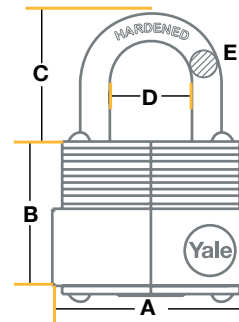

#### Información técnica

Candado con cuerpo laminado en láminas de acero zincado y remachadas con esferas y doble bloqueo. Sistema igualado por 2 y 3 unidades en tamaño 50 y 40 mm respectivamente.

#### Operación

Mecánica.

#### Dimensiones

Medidas en mm

	A	B	C	D	E
40	44	38	20	25	6,4
50	54	38	23	29	9,5
60	66,4	44,2	31,5	28,2	11,1