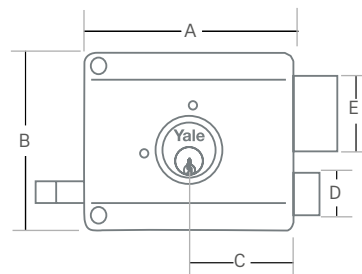

Ficha Técnica

Cerradura Sobreponer 105 -50

Sobreponer / 105 - 50

Información técnica

Pestillo resbalón reversible para puertas que abren hacia adentro y hacia afuera, accionado con llave por el exterior y con manija tirador por el interior.
Cerrojo de tres golpes accionado con llave por ambos lados.
Se puede instalar en puertas de madera o metal.
Caja y cantonera en acero.

Operación

Mecánica.

Cantidad de llaves

2

Dimensiones

Medidas en mm

A	B	C	D	E
100	85	50	20	35

Materiales

Roseta: Buje fundido a presión en zamak niquelado.
Caja - cantonera contratapa: En acero.
Pestillo resbalon: Varilla de acero y cabeza en latón.
Cilindro - Llaves: Cilindro en latón, llaves niqueladas.

Productos disponibles

SKU	Descripción
0003084	Cerradura sobreponer acorazada 105 50 CD
0003085	Cerradura sobreponer acorazada 105 50 CI

Empaque

Empaque individual:	Medidas: 160 x 103 x 68 mm.
Empaque master:	Medidas: 512 x 404 x 160 mm.
Cantidad de unidades:	20 unidades por caja.
Plantilla de instalación:	Incluida.
Accesorios:	Paquete de tornillos, cantonera platina soldar y cilindro exterior.