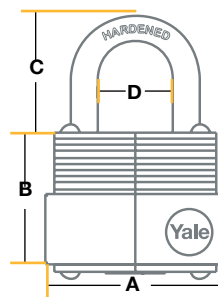

#### Información técnica

Candado con cuerpo laminado en láminas de acero zincado y remachadas con esferas y doble bloqueo.

#### Operación

Mecánica.

#### Dimensiones

Medidas en mm

A	B	C	D
34	26	14	18