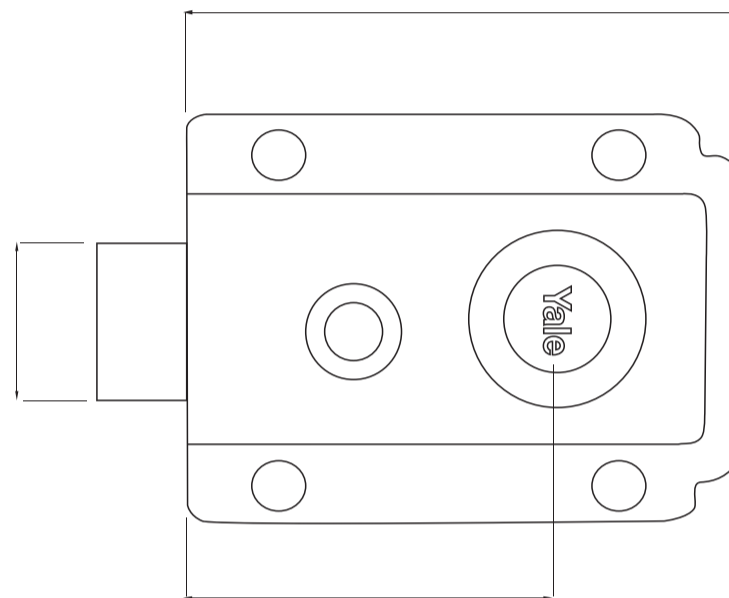

# FICHA DE ESPECIFICACIONES

Producto  
Fecha  
SKU

CERRADURA DE SOBREPONER OF5M
19/10/2018
0003051

## Información técnica

- Picaporte con cilindro.
- El pestillo se puede bloquear con el botón retenedor.
- Pestillo reversible para puertas que abran hacia adentro y hacia afuera.
- El pestillo se acciona por la parte exterior con la llave y por la parte interior con botón.

#### Dimensiones

Largo  
Ancho  
Cantonera

90mm  
65mm  
65 X 40 X 34mm

# FICHA DE ESPECIFICACIONES

Acabado/Color Color	Pintura electrostática verde acero.
Especificaciones Instalación	
Backset(mm)	60
Espesor puerta (mm) mín-max	30 a 60
Mano	Derecha e izquierda.
Empaque	
Empaque individual	Medidas: 12.5 x 7 x 6 cm
Empaque master	Medidas: 39 x 25 x 23 cm , cantidad por caja 36 unidades.
Cantidad de llaves	2
Accesorios	Paquete de tornillos , cantonera, cilindro exterior 1109.
Ensayos de Laboratorio	
"Ciclos / estándar"	200.000 ciclos / ANSI BHMA A156.2-2011
Corrosión/estándar	1% del área expuesta oxidada / ISO 4628 - ASTM B 117
Notas	N.A indica que la especificación no aplica para el producto.