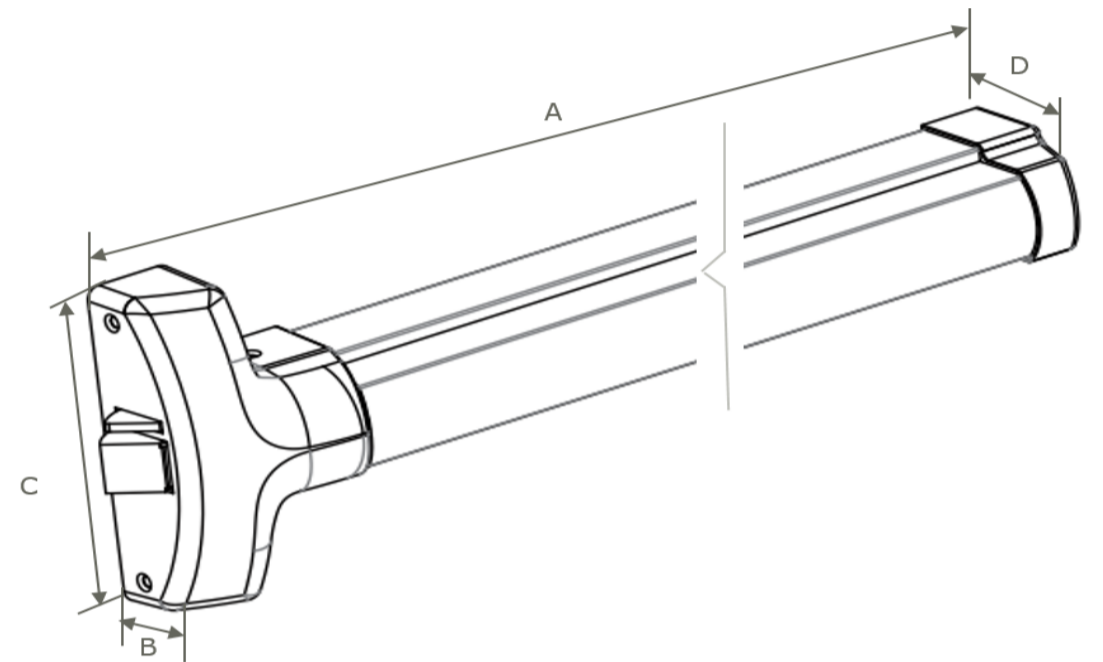

## Información técnica

- Se puede instalar en puertas sencilla, puerta doble con marco, puerta doble sin marco de metal o madera.

## Dimensiones

Largo	A	mm	840, se puede cortar a 600
Ancho	B	mm	153
Alto 1	C	mm	43
Alto 2	D	mm	72